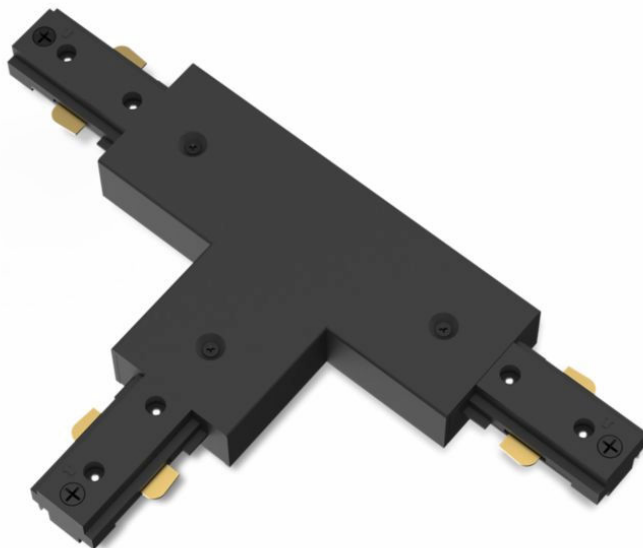

# PHILIPS

Conector T pentru corpuri  
de iluminat pe șină

Lumini pe șină

Accesoriu

Negru

8721103040497

## Proiectate pentru instalare fără efort și conexiuni nelimitate.

Sistemul de lumini de înaltă tensiune pe șină Philips EasyLink vă permite să instalați luminile pe care le doriți, oriunde pe tavan. Pe o singură șină puteți adăuga și elimina o gamă de lămpi și corpuri de iluminat diferite fără efort, fără a fi nevoie de surse de alimentare suplimentare. Cu un design subțire pentru a se integra cu decorul dvs.

## Design subțire și elegant

Cu un design subțire de doar 17 mm, aceste șine pentru iluminat se integrează perfect în decorul tău și se armonizează cu restul mobilierului și stilul casei tale, fiind alegerea ideală pentru aproape orice tip de decor.