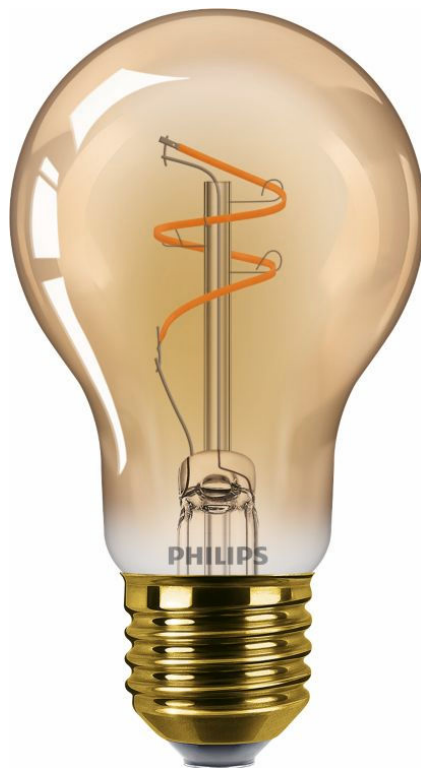

PHILIPS

Bec cu filament
chihlimbariu 25 W A60
E27

LED

1800 K

270 lm

15000 h

Reglare a intensității luminoase

8721103049018

Decorați-vă casa cu lumină naturală

Atât decorativ, cât și funcțional, acest bec are un design elegant, vintage, cu un filament spiralat vizibil și oferă o lumină strălucitoare, naturală, cu o redare excelentă a culorilor. Începeți să economisiți energie imediat cu un bec cu o durată de viață de 15.000 de ore.

- LED clasic, cu sticlă

Bec cu design vintage cu filament spiralat

- Aceasta este o lumină concepută pentru frumusețe și performanță, cu un design vintage și un filament spiralat vizibil. Adaugă o notă de stil și eleganță în orice încăpere, indiferent dacă lumina este aprinsă sau stinsă.