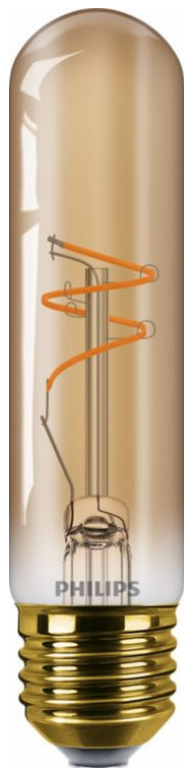

# PHILIPS

Bec cu filament  
chihlimbariu 25 W T30 E27

LED

1800 K

270 lm

15000 h

Reglare a intensității luminoase

8721103049070

## Decorați-vă casa cu lumină naturală

Atât decorativ, cât și funcțional, acest bec are un design elegant, vintage, cu un filament spiralat vizibil și oferă o lumină strălucitoare, naturală, cu o redare excelentă a culorilor. Începeți să economisiți energie imediat cu un bec cu o durată de viață de 15.000 de ore.