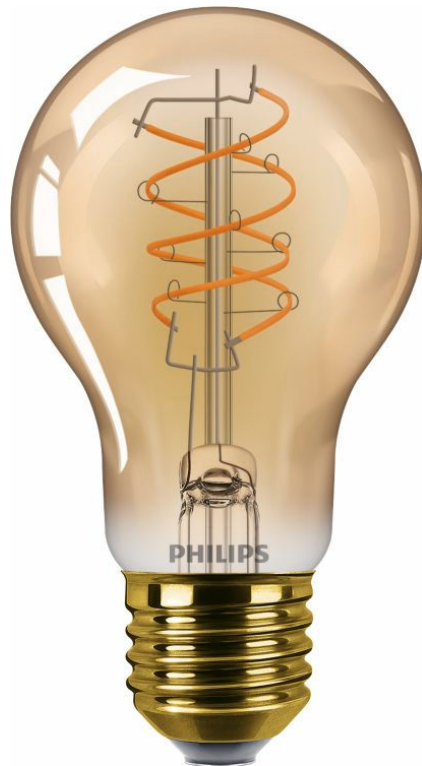

# PHILIPS

Bec cu filament  
chihlimbariu 60 W A60  
E27

LED

2200K

806 lm

15000 h

Reglare a intensității luminoase

8721103049094

## Decorați-vă casa cu lumină naturală

Atât decorativ, cât și funcțional, acest bec are un design elegant, vintage, cu un filament spiralat vizibil și oferă o lumină strălucitoare, naturală, cu o redare excelentă a culorilor. Începeți să economisiți energie imediat cu un bec cu o durată de viață de 15.000 de ore.