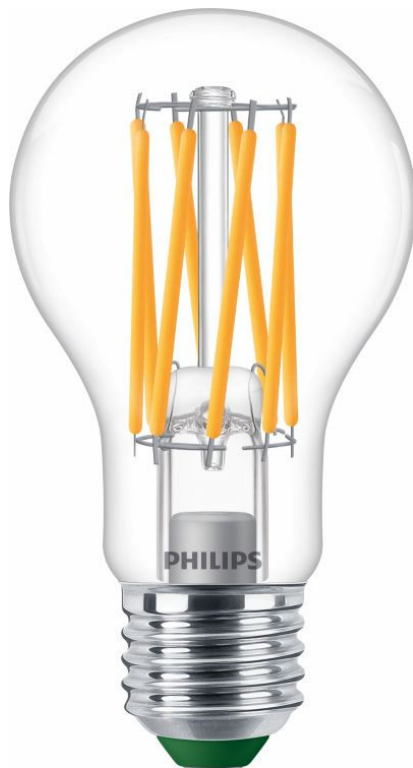

# PHILIPS

Bec cu filament  
transparent 75 W A60 E27

Ultra Efficient

2700 K

1095 lm

50000 h

Reglare a intensității luminoase

8721103051974

## Luminile UltraEfficient sunt becurile noastre cu LED cele mai eficiente din punct de vedere energetic

Lămpile cu LED Philips UltraEfficient asigură o lumină minunată, oferă o durată de viață excepțional de lungă de 50.000 de ore și furnizează economii imediate și semnificative în ceea ce privește consumul de energie electrică. Reduce și frecvența înlocuirii lămpilor și bucurați-vă de o lumină odihnitoare pentru ochi cu designul nostru de încredere EyeComfort.

### Concepută să dureze mai mult și să economisească mai multă energie

- Potrivit pentru utilizare zilnică, economic
- Bec cu durată mare de viață – De până la 50 ani

8721103051974

**Cu intensitate ajustabilă (lămpi LED)**