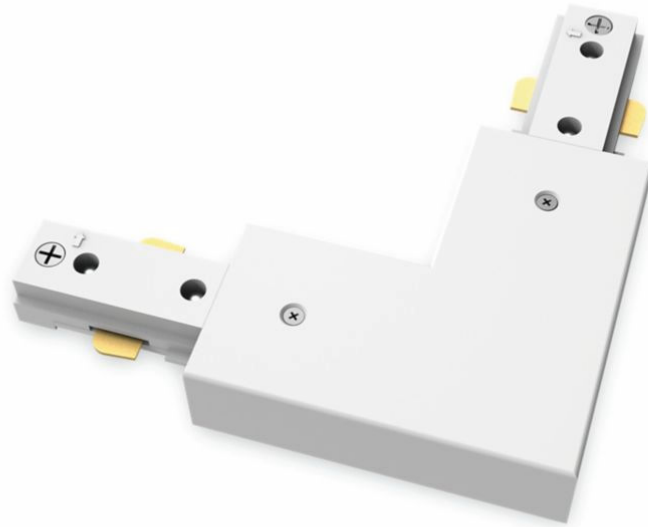

# PHILIPS

Conector L în sensul  
acelor de ceasornic pentru  
corpuri de iluminat pe șină

Lumini pe șină

Accesoriu

Alb

8721103067883

## Proiectate pentru instalare fără efort și conexiuni nelimitate.

Sistemul de lumini de înaltă tensiune pe șină Philips EasyLink vă permite să instalați luminile pe care le doriți, oriunde pe tavan. Pe o singură șină puteți adăuga și elimina o gamă de lămpi și corpuri de iluminat diferite fără efort, fără a fi nevoie de surse de alimentare suplimentare. Cu un design subțire pentru a se integra cu decorul dvs.

## Design subțire și elegant

Cu un design subțire de doar 17 mm, aceste șine pentru iluminat se integrează perfect în decorul tău și se armonizează cu restul mobilierului și stilul casei tale, fiind alegerea ideală pentru aproape orice tip de decor.

## Caracteristicile unui bec

- Domeniu de utilizare: Interior