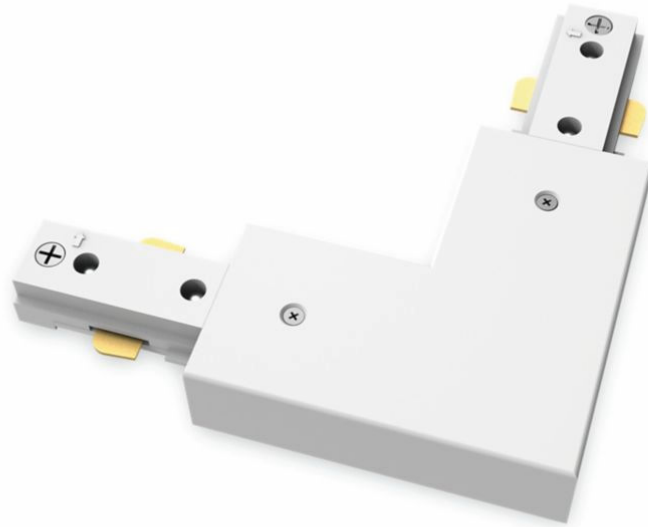

PHILIPS

Conector L în sensul
acelor de ceasornic pentru
corpuri de iluminat pe șină

Lumini pe șină

Accesoriu

Alb

8721103067883

Proiectate pentru instalare fără efort și conexiuni nelimitate.

Sistemul de lumini de înaltă tensiune pe șină Philips EasyLink vă permite să instalați luminile pe care le doriți, oriunde pe tavan. Pe o singură șină puteți adăuga și elimina o gamă de lămpi și corpuri de iluminat diferite fără efort, fără a fi nevoie de surse de alimentare suplimentare. Cu un design subțire pentru a se integra cu decorul dvs.

Bucură-te de versatilitatea iluminatului pe șină extensibilă. Alege lungimea șinei, sursa de alimentare și lămpile care se potrivesc cel mai bine nevoilor tale, având la dispoziție o gamă variată de corpuri de iluminat din care să alegi.

Design subțire și elegant

Cu un design subțire de doar 17 mm, aceste șine pentru iluminat se integrează perfect în decorul tău și se armonizează cu restul mobilierului și stilul casei tale, fiind alegerea ideală pentru aproape orice tip de decor.

Material de înaltă calitate

Material durabil și atractiv pentru o investiție atractivă și de lungă durată.

Specificații

Caracteristicile unui bec

- Domeniu de utilizare: Interior

Design și finisaj

- Culoare: Alb
- Material: Metal, Plastic