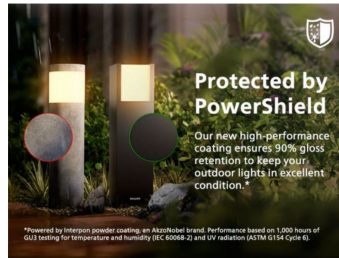

Lumină de înaltă calitate

- Lumină albă caldă 2700K

Repere

Durată de viață mare, de până la 50.000 ore

Lumina LED fiabilă de înaltă calitate durează până la 50.000 de ore. Puteți sta liniștiți știind că nu va trebui să vă faceți griji cu privire la înlocuire ani de zile, în timp ce vă bucurați de lumina perfectă a grădinii în fiecare seară.

Ultraeficient

Consumă cu cel puțin în 50% mai puțin energie în comparație cu lămpile LED standard echivalente de la Philips.

Design durabil

Protejat de PowerShield Pentru a-și păstra lumina de exterior într-o stare excelentă, folosim o pulbere de acoperire de înaltă performanță produsă de Interpon, o marcă AkzoNobel. Mai rezistentă decât vopselele tradiționale, aceasta protejează împotriva decolorării, zgârieturilor, loviturilor și ruginii, pentru frumusețe și performanță de lungă durată.