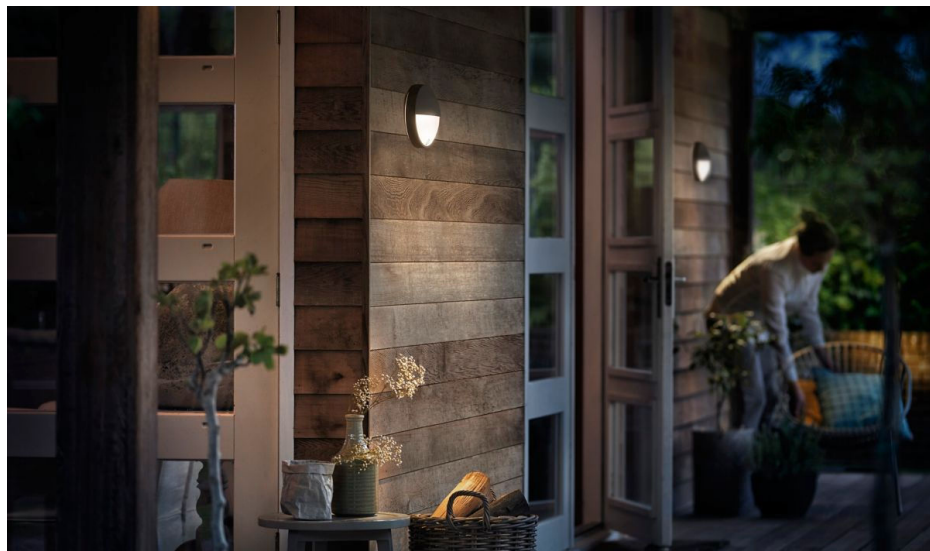

Cea mai eficientă dintre lămpile noastre cu LED de până acum

Lampa de perete pentru exterior Philips Capricorn, cu LED, de culoare gri-antracit, este fabricată din aluminiu durabil, turnat sub presiune. Designul asigură o distribuție bidirecțională a luminii, pentru a ilumina din belșug peretele cu lumină strălucitoare și difuză. Aceste lumini pentru exterior ultra-eficiente utilizează o nouă tehnologie inovatoare pentru a reduce emisiile de carbon, risipa de materiale și consumul de energie.

Soluții de iluminat durabile

- Durată de viață mare, de până la 50.000 ore
- Ultraeficient

Calitate premium

- Design durabil cu înveliș PowerShield

Proiectate pentru utilizare în exterior

- IP44 – rezistență la intemperii

Caracteristici speciale

- Senzor de mișcare și de trecere de la apus la răsărit integrat