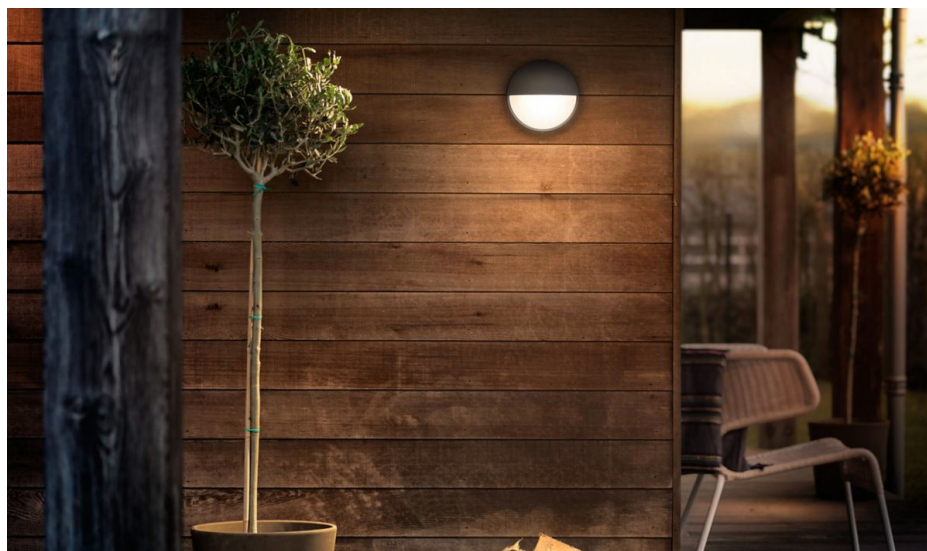

Cea mai eficientă dintre lămpile noastre cu LED de până acum

Lampa de perete pentru exterior Philips Capricorn, cu LED, de culoare gri-antracit, este fabricată din aluminiu durabil, turnat sub presiune. Designul asigură o distribuție bidirecțională a luminii, pentru a ilumina din belșug peretele cu lumină strălucitoare și difuză. Aceste lumini pentru exterior ultra-eficiente utilizează o nouă tehnologie inovatoare pentru a reduce emisiile de carbon, risipa de materiale și consumul de energie.

Soluții de iluminat durabile

- Durată de viață mare, de până la 50.000 ore
- Ultraeficient

Calitate premium

- Design durabil cu înveliș PowerShield

Proiectate pentru utilizare în exterior

- IP44 – rezistență la intemperii

Lumină de înaltă calitate

- Lumină albă caldă 2700K