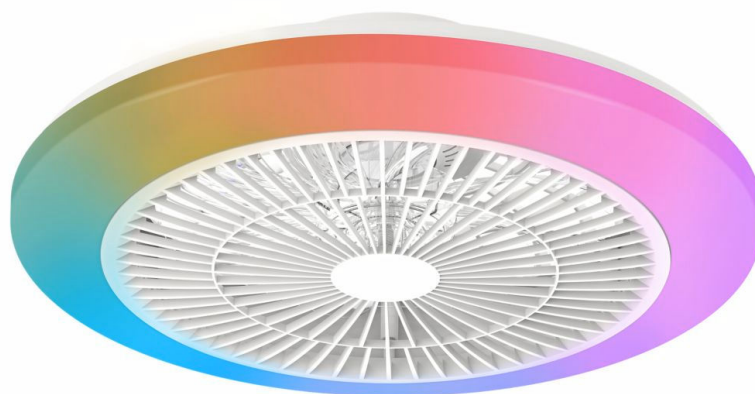

PHILIPS

Amigo Fan Ceiling Light
40(light)+20(fan)W

Lămpi cu ventilator de
tavan

2700-6500 K

Albă

Reglabil; Telecomandă; RGB
Colors; Alb reglabil

8721103145574

Ventilator de tavan robust cu lumină LED reglabilă și variabilă

Ventilatorul Philips Amigo pentru tavan cu lampă LED va menține spațiile interioare luminoase, confortabile și colorate pe tot parcursul zilei și al anului. Cu palete curbate închise într-o carcasă robustă cu inel dublu pentru o funcționare sigură și fiabilă, un volum maxim de flux de aer de 30 m³/min, șase viteze ale ventilatorului și două direcții ale fluxului de aer, ventilatorul nostru de tavan răcește rapid vara și circulă aerul eficient iarna. Motorul silențios nu vă va perturba somnul sau concentrarea, în timp ce designul aerodinamic al paletelor reduce zgomotul vântului. Creați ambianță perfectă cu nouă moduri de culoare, inclusiv șase moduri dinamice complet color și lumină albă reglabilă de la caldă (2700 K) la rece (6500 K). Telecomanda noastră îmbunătățită, bazată pe tehnologie RF, vă permite să controlați cu ușurință ventilatorul de tavan cu lumină LED de oriunde din casă, fără a fi nevoie să îndreptați telecomanda către ventilator.

Creeți ambianță cu lumină colorată

- Scenarii de lumină colorate și dinamice

Calitate premium

- Funcționare silențioasă

Control

- Telecomandă intuitivă

Rezisten ă

- Viteză reglabilă a ventilatorului
- Două direc ii ale fluxului de aer
- Flux de aer confortabil

Specificații

Caracteristicile unui bec

- Domeniu de utilizare: Interior
- Intensitate luminoasă reglabilă: Da

Design și finisaj

- Culoare: Alb
- Material: Plastic

Rezistență

- Durată medie de viață (la 2,7 h/zi): 15 ani
- Număr de cicluri de comutare: 15.000
- Durată de viață nominală: 15.000