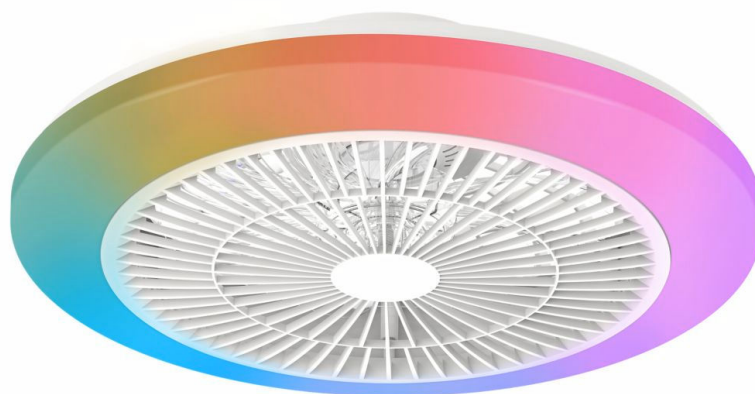

PHILIPS

Amigo Fan Ceiling Light
40(light)+20(fan)W

Lămpi cu ventilator de
tavan

2700-6500 K

Albă

Reglabil; Telecomandă; RGB
Colors; Alb reglabil

8721103145710

Ventilator de tavan robust cu lumină LED reglabilă și variabilă

Ventilatorul Philips Amigo pentru tavan cu lampă LED va menține spațiile interioare luminoase, confortabile și colorate pe tot parcursul zilei și al anului. Cu palete curbate închise într-o carcasă robustă cu inel dublu pentru o funcționare sigură și fiabilă, un volum maxim de flux de aer de 30 m³/min, șase viteze ale ventilatorului și două direcții ale fluxului de aer, ventilatorul nostru de tavan răcește rapid vara și circulă aerul eficient iarna. Motorul silențios nu vă va perturba somnul sau concentrarea, în timp ce designul aerodinamic al paletelor reduce zgomotul vântului. Creați ambianță perfectă cu nouă moduri de culoare, inclusiv șase moduri dinamice complet color și lumină albă reglabilă de la caldă (2700 K) la rece (6500 K). Telecomanda noastră îmbunătățită, bazată pe tehnologie RF, vă permite să controlați cu ușurință ventilatorul de tavan cu lumină LED de oriunde din casă, fără a fi nevoie să îndreptați telecomanda către ventilator.

Creeți ambianță cu lumină colorată

- Scenarii de lumină colorate și dinamice

Calitate premium

- Funcționare silențioasă

Control

- Telecomandă intuitivă

Rezisten ă

- Viteză reglabilă a ventilatorului
- Două direc ii ale fluxului de aer
- Flux de aer confortabil

Specificații

Caracteristicile unui bec

- Domeniu de utilizare: Interior
- Intensitate luminoasă reglabilă: Da

Design și finisaj

- Culoare: Alb
- Material: Plastic

Rezistență

- Durată medie de viață (la 2,7 h/zi): 15 ani
- Număr de cicluri de comutare: 15.000
- Durată de viață nominală: 15.000