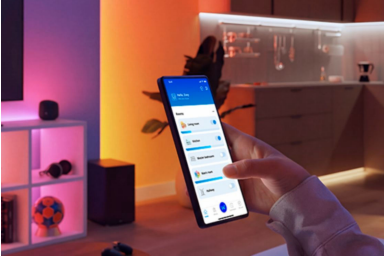

Repere

Ușor de setat

Conectează lumina de fundal la televizor, instalează syncbox-ul și începe să te bucuri imediat de o experiență de divertisment captivantă.