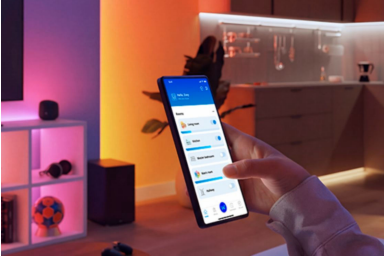

HDMI 2.1 Sync Box are o rată de reîmprospătare ultra-rapidă — acceptând 4K la 120 Hz și 8K la 60 Hz — pentru sincronizare în timp real cu orice conținut prin HDMI, de la filme la jocuri video. Lumina de fundal TV RGBIC cu patru fețe creează un efect captivant de inundare a peretelui, afișând și amestecând simultan mai multe culori. Transformați sistemul de divertisment de acasă cu un iluminat inteligent sincronizabil, ușor de instalat și extensibil — sincronizați câte corpuri de iluminat compatibile doriți și folosiți un comutator HDMI dacă doriți să conectați mai multe dispozitive HDMI. Controlați totul folosind aplicația WiZ, Alexa sau Google Home.

Configurare ușoară

- Ușor de setat

Control inteligent

- Controlați lumina așa cum doriți

Caracteristici inteligente

- Transformă sistemul de divertisment de acasă
- Moduri de sincronizare personalizabile
- HDMI 2.1

Dispozitive inteligente

- Certificare Matter

Repere

Ușor de setat

Conectează lumina de fundal la televizor, instalează syncbox-ul și începe să te bucuri imediat de o experiență de divertisment captivantă.

Transformați sistemul de divertisment de acasă

Sincronizați luminile inteligente cu orice conținut video prin HDMI și cufundați-vă în acțiunea filmelor, jocurilor video și sporturilor tale preferate.

Moduri de sincronizare personalizabile