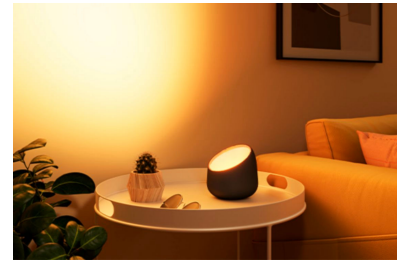

Reglează cu ușurință de la nuanțe reci, albastre (6500 K), care îmbunătățesc vizibilitatea și concentrarea, la tonuri calde și delicate (2200 K), ideale pentru relaxare seara.

Design elegant

Disponibilă atât în negru, cât și în alb, această lampă mică și elegantă este concepută pentru a se integra în orice decor interior.