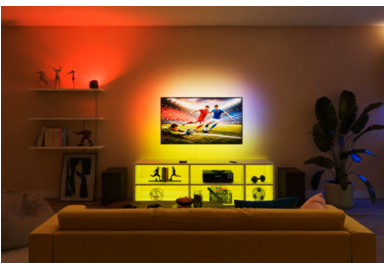

Iluminare captivantă

Transformă experiența de divertisment acasă sincronizând luminile cu muzica și videoclipurile – este necesar hardware de sincronizare.