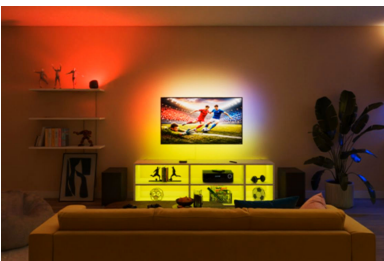

Iluminare captivantă

Transformă experiența de divertisment acasă sincronizând luminile cu muzica și videoclipurile – este necesar hardware de sincronizare.