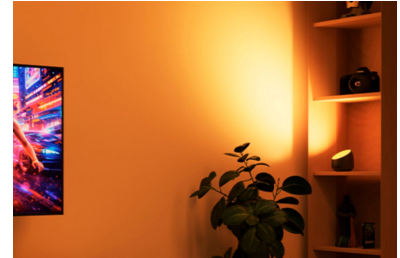

- Lumină albă ajustabilă

Formă

- Design elegant

Repere

Configurare foarte ușoară

1. Descarcă aplicația WiZ2. Aprinde lumina. Conectează lampa la Wi-Fi

Ambianță relaxată

Umple spațiul cu culori vibrante folosind moduri de iluminare statice și dinamice pe care le poți personaliza în funcție de starea ta.

Iluminare captivantă

Transformă experiența de divertisment acasă sincronizând luminile cu muzica și videoclipurile – este necesar hardware de sincronizare.

Detectare a mișcării SpaceSense

Transformă luminile în senzori de mișcare cu tehnologia SpaceSense, astfel încât să se aprindă automat când intri în cameră – ai nevoie doar de două sau mai multe lămpi sau dispozitive conectate prin WiZ.

Reglează cu ușurință de la nuanțe reci, albastre (6500 K), care îmbunătățesc vizibilitatea și concentrarea, la tonuri calde și delicate (2200 K), ideale pentru relaxare seara.

Design elegant

Disponibilă atât în negru, cât și în alb, această lampă mică și elegantă este concepută pentru a se integra în orice decor interior.