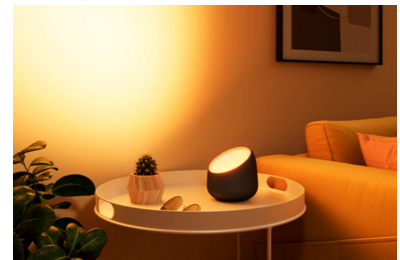

Reglează cu ușurință de la nuanțe reci, albastre (6500 K), care îmbunătățesc vizibilitatea și concentrarea, la tonuri calde și delicate (2200 K), ideale pentru relaxare seara.

Design elegant

Disponibilă atât în negru, cât și în alb, această lampă mică și elegantă este concepută pentru a se integra în orice decor interior.