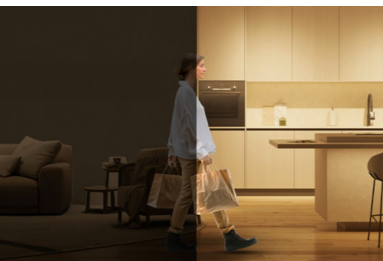

Detectare a mișcării SpaceSense

Transformă luminile în senzori de mișcare cu tehnologia SpaceSense, astfel încât să se aprindă automat când intri în cameră – ai nevoie doar de două sau mai multe lămpi sau dispozitive conectate prin WiZ.