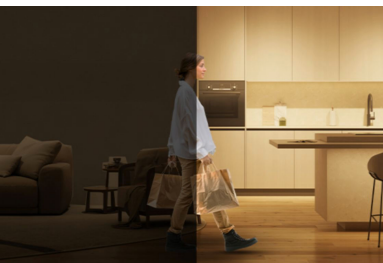

Detectare a mișcării SpaceSense

Transformă luminile în senzori de mișcare cu tehnologia SpaceSense, astfel încât să se aprindă automat când intri în cameră – ai nevoie doar de două sau mai multe lămpi sau dispozitive conectate prin WiZ.