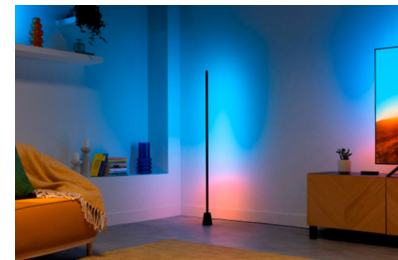

Moduri sincronizare presetate

În aplicația WiZ vei găsi moduri de sincronizare presetate, cum ar fi Cinematic și Relaxare, pe care le poți personaliza suplimentar dacă dorești.

Certificare Matter

Controlează sistemul folosind asistentul tău preferat pentru locuință inteligentă — compatibil cu Matter pentru o integrare perfectă cu Alexa, Google Home și Apple Home.

Iluminare captivantă

Transformă experiența de divertisment acasă sincronizând luminile cu muzica și videoclipurile — este necesar hardware de sincronizare.

Specificații

Caracteristicile unui bec

- Domeniu de utilizare: Interior
- Intensitate luminoasă reglabilă: Da