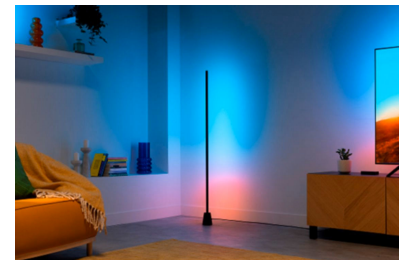

Moduri sincronizare presetate

În aplicația WiZ vei găsi moduri de sincronizare presetate, cum ar fi Cinematic și Relaxare, pe care le poți personaliza suplimentar dacă dorești.

Certificare Matter

Controlează sistemul folosind asistentul tău preferat pentru locuință inteligentă — compatibil cu Matter pentru o integrare perfectă cu Alexa, Google Home și Apple Home.

Iluminare captivantă

Transformă experiența de divertisment acasă sincronizând luminile cu muzica și videoclipurile — este necesar hardware de sincronizare.

Specificații

Caracteristicile unui bec

- Domeniu de utilizare: Interior
- Intensitate luminoasă reglabilă: Da