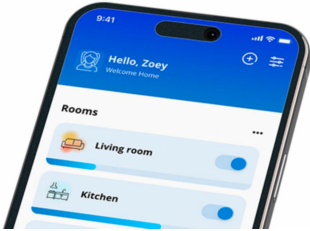

Bucurați-vă de sincronizarea culorilor în timp real cu un dispozitiv de sincronizare compatibil cu 4K la 60 Hz, HDR10+ și Dolby Vision. Sincronizați cu ușurință luminile cu orice sursă video HDMI 2.0 – cum ar fi dispozitivele de streaming și decodoarele de cablu – prin portul HDMI (notă: sincronizarea nu este posibilă cu aplicațiile de pe smart TV). Configurarea este rapidă și simplă, iar în aplicația WiZ veți găsi moduri de sincronizare prestabilite, pe care le puteți regla pentru o experiență de divertisment personalizată. Ușor de configurat folosind aplicația WiZ, complet compatibilă cu produsele Connected by WiZ și controlabilă prin asistenții de locuință inteligentă, precum Alexa și Google Home.

Configurare ușoară

- Configurare foarte ușoară
- Instalare ușoară în 5 pași
- Tot ce ai nevoie pentru a începe:

Caracteristici inteligente

- Dă viață ecranului tău
- Moduri de sincronizare presetate

Dispozitive inteligente

- Certificare Matter

Moduri de iluminat

- Iluminare captivantă

Repere

Configurare foarte ușoară

1. Descarcă aplicația WiZ. Aprinde lumina. 3. Conectează lampa la Wi-Fi

Instalare ușoară în 5 pași

1. Atașează lumina de fundal și fixează-o cu cleme. 2. Conectează sync box la priza de alimentare. 3. Conectează dispozitivul HDMI la sync box. 4. Conectează sync box la portul HDMI al televizorului. 5. Conectează lumina de fundal la sync box.

Tot ce ai nevoie pentru a începe:

- Sync box cu lumină fundal TV
- Sursă video HDMI externă
- TV
- Rețea Wi-Fi
- Smartphone

Dă viață ecranului tău

Sincronizează luminile inteligente cu orice conținut video prin HDMI și cufundă-te în acțiunea filmelor, jocurilor video și sporturilor tale preferate.