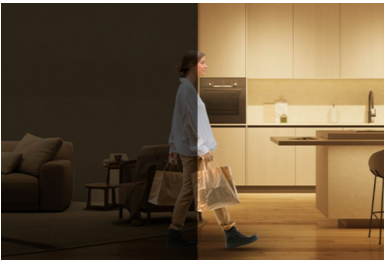

Detectare a mișcării SpaceSense

Transformă luminile în senzori de mișcare cu tehnologia SpaceSense, astfel încât să se aprindă automat când intri în cameră – ai nevoie doar de două sau mai multe lămpi sau dispozitive conectate prin WiZ.