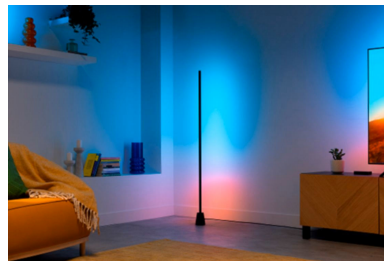

Transforma i-vă spa iul cu această lampă de podea cu efect de gradient. Tehnologia RGBIC produce efecte luminoase vibrante în mai multe culori simultan. Cu un design elegant și minimalist, arată excelent în orice cameră, iar modurile prestabilite personalizabile vă permit să alege i între anima ii dinamice și lumini statice, delicate. Pute i chiar să sincroniza i lumina cu ecranul televizorului (este necesar hardware de sincronizare) sau să le face i să danseze pe melodiile dvs. preferate.

Sincronizați cu muzica

Simte ritmul cu Music Sync. Sincronizează fără efort luminile cu melodiile tale preferate folosind microfonul de pe smartphone.

Certificare Matter

Controlează sistemul folosind asistentul tău preferat pentru locuință inteligentă — compatibil cu Matter pentru o integrare perfectă cu Alexa, Google Home și Apple Home.

Gradiente uniforme

Inundă pereții cu mai multe culori simultan, amestecate armonios pentru a crea frumoase efecte de gradient.

Iluminare captivantă

Transformă experiența de divertisment acasă sincronizând luminile cu muzica și videoclipurile – este necesar hardware de sincronizare.

Design stilat

Stilul modern și minimalist al acestei lămpi se îmbină fără efort în orice spațiu, conferind o notă de rafinament și eleganță casei tale.

Specificații

Caracteristicile unui bec

- Domeniu de utilizare: Interior
- Intensitate luminoasă reglabilă: Da