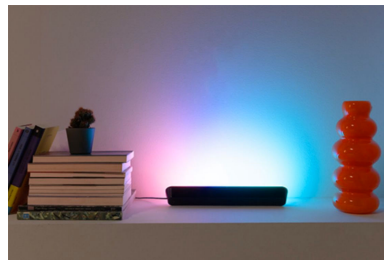

Transforma i-vă spa iul cu această lampă de podea cu efect de gradient. Tehnologia RGBIC produce efecte luminoase vibrante în mai multe culori simultan. Cu un design elegant și minimalist, arată excelent în orice cameră, iar modurile prestabilite personalizabile vă permit să alege i între anima ii dinamice și lumini statice, delicate. Pute i chiar să sincroniza i lumina cu ecranul televizorului (este necesar hardware de sincronizare) sau să le face i să danseze pe melodiile dvs. preferate.

Sincronizați cu muzica

Simte ritmul cu Music Sync. Sincronizează fără efort luminile cu melodiile tale preferate folosind microfonul de pe smartphone.

Certificare Matter

Controlează sistemul folosind asistentul tău preferat pentru locuință inteligentă — compatibil cu Matter pentru o integrare perfectă cu Alexa, Google Home și Apple Home.

Gradiente uniforme

Inundă pereții cu mai multe culori simultan, amestecate armonios pentru a crea frumoase efecte de gradient.

Iluminare captivantă

Transformă experiența de divertisment acasă sincronizând luminile cu muzica și videoclipurile – este necesar hardware de sincronizare.

Design stilat

Stilul modern și minimalist al acestei lămpi se îmbină fără efort în orice spațiu, conferind o notă de rafinament și eleganță casei tale.

Specificații

Caracteristicile unui bec

- Domeniu de utilizare: Interior
- Intensitate luminoasă reglabilă: Da