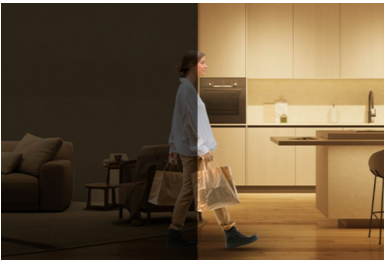

Transforma i-vă spa iul cu această lampă de podea cu efect de gradient. Tehnologia RGBIC produce efecte luminoase vibrante în mai multe culori simultan. Cu un design elegant și minimalist, arată excelent în orice cameră, iar modurile prestabilite personalizabile vă permit să alege i între anima ii dinamice și lumini statice, delicate. Pute i chiar să sincroniza i lumina cu ecranul televizorului (este necesar hardware de sincronizare) sau să le face i să danseze pe melodiile dvs. preferate.

Formă

- Design stilat

Repere

Configurare foarte ușoară

1. Descarcă aplicația WiZ2. Aprinde lumina. Conectează lampa la Wi-Fi

Detectare a mișcării SpaceSense

Transformă luminile în senzori de mișcare cu tehnologia SpaceSense, astfel încât să se aprindă automat când intri în cameră – ai nevoie doar de două sau mai multe lămpi sau dispozitive conectate prin WiZ.

Design stilat

Stilul modern și minimalist al acestei lămpi se îmbină fără efort în orice spațiu, conferind o notă de rafinament și eleganță casei tale.

Specificații

Caracteristicile unui bec

- Domeniu de utilizare: Interior
- Intensitate luminoasă reglabilă: Da