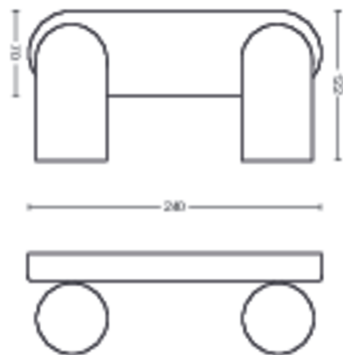

PHILIPS

Потолочный/настенный
светильник акцентного
освещения Pongee, 2 шт.

Потолочные/настенные
светильники акцентного
освещения

Без лампы

Черный

50582/30/PN