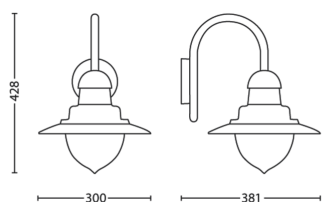

PHILIPS

Raindrop vägglampa 60 W
E27 ljuskälla medföljer inte

myGarden

Ljuskälla medföljer inte

Brons

Vattentålig

01652/06/PN