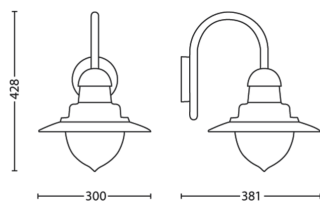

PHILIPS

Raindrop vägglampa 60 W
E27 ljuskälla medföljer inte

myGarden

Ljuskälla medföljer inte

Svart

Vattentålig

01652/30/PN