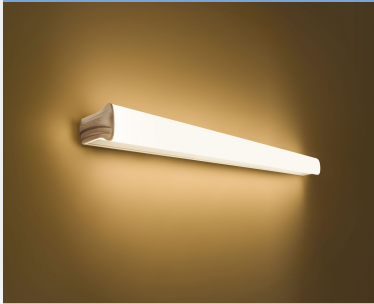

PHILIPS

Väggbelysning

Linea

SHELLLINE 3 000 K

vit

LED

31238/31/P1

Ljust och lugnt

Philips myLiving Decolinea Shellline-lysrörsränna för vägg kombinerar prestanda och utseende i en enkel design. LED-teknologi med lång livslängd och upp till 15 000 timmars användning gör denna ljuskälla till det perfekta alternativet till traditionella T5-lysrörsrännor.

LED-lampa av hög kvalitet

LED-ljuskällan som levereras med den här armaturen, är en unikt utvecklad lösning av Philips. Från och med det ögonblick den tänds ger den optimalt ljusflöde och framhäver livliga färger i hemmet.