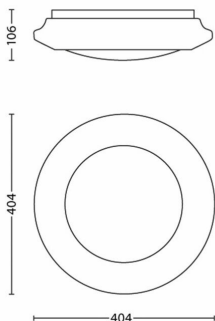

PHILIPS

Cinnabar taklampa
20 W

Taklampor

2700 K

Vit

33365/31/16