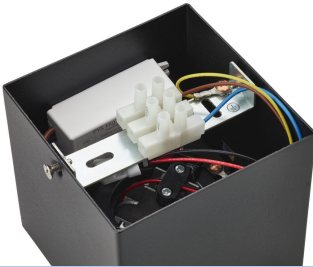

PHILIPS

Box tak-/
väggspotlight

Tak-/väggspotlights

2 200–2 700 K

Svart

Dimbar; WarmGlow

Material av hög kvalitet

50491/30/P0