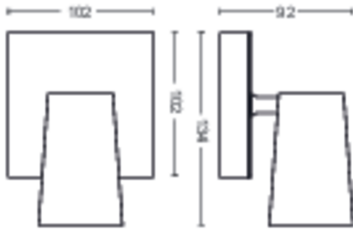

PHILIPS

Paisley tak-/
väggspotlight

Tak-/väggspotlights

Ljuskälla medföljer inte

Vit

50571/31/PN