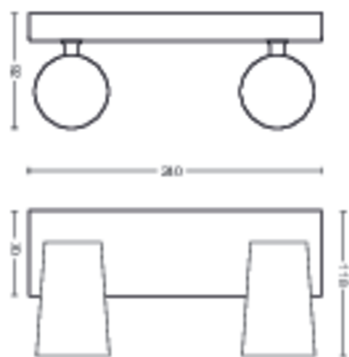

PHILIPS

Paisley tak-/
väggspotlight 2 x

Tak-/väggspotlights

Ljuskälla medföljer inte

Vit

50572/31/PN