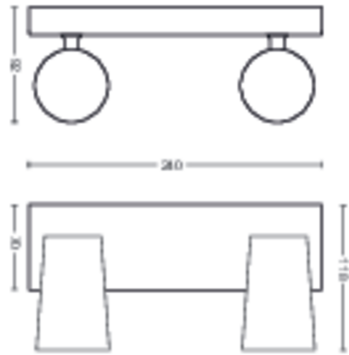

PHILIPS

Paisley tak-/
väggspotlight 2 x

Tak-/väggspotlights

Ljuskälla medföljer inte

Aluminium

50572/48/PN