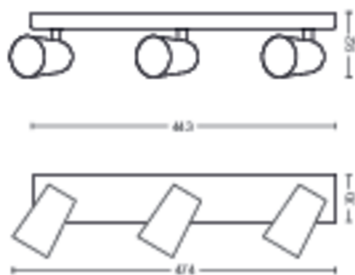

PHILIPS

Paisley tak-/
väggspotlight 3 x

Tak-/väggspotlights

Ljuskälla medföljer inte

Vit

50573/31/PN