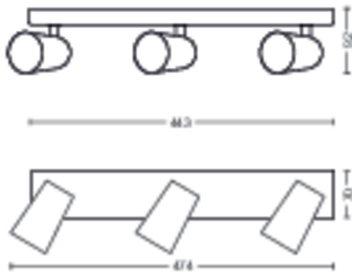

PHILIPS

Paisley tak-/
väggspotlight 3 x

Tak-/väggspotlights

Ljuskälla medföljer inte

Aluminium

50573/48/PN