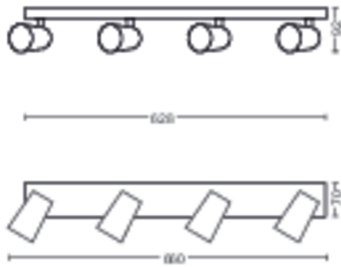

PHILIPS

Paisley tak-/
väggspotlight 4 x

Tak-/väggspotlights

Ljuskälla medföljer inte

Vit

50574/31/PN