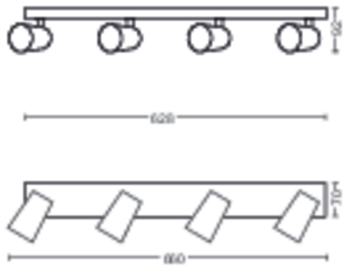

PHILIPS

Paisley tak-/
väggspotlight 4 x

Tak-/väggspotlights

Ljuskälla medföljer inte

Vit

50574/31/PN