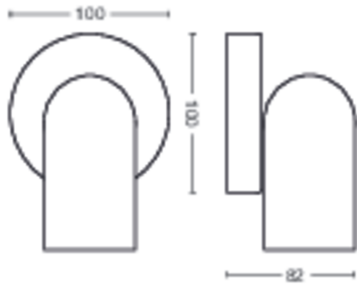

PHILIPS

Pongee tak-/
väggspotlight

Tak-/väggspotlights

Ljuskälla medföljer inte

Svart

50581/30/PN