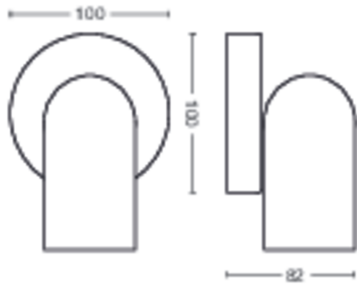

PHILIPS

Pongee tak-/
väggspotlight

Tak-/väggspotlights

Ljuskälla medföljer inte

Vit

50581/31/PN