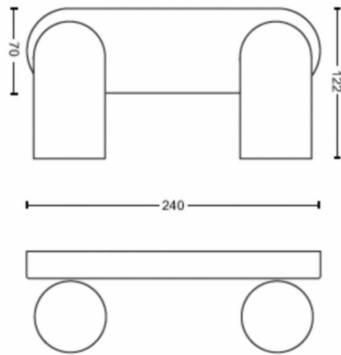

PHILIPS

Pongee tak-/
väggspotlight 2 x

Tak-/väggspotlights

Ljuskälla medföljer inte

Svart

50582/30/PN