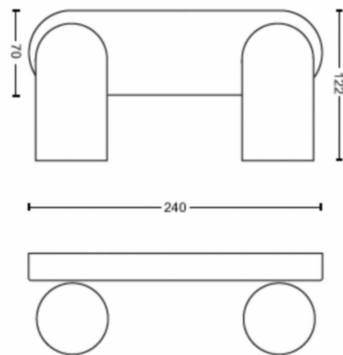

PHILIPS

Pongee tak-/
väggspotlight 2 x

Tak-/väggspotlights

Ljuskälla medföljer inte

Vit

50582/31/PN