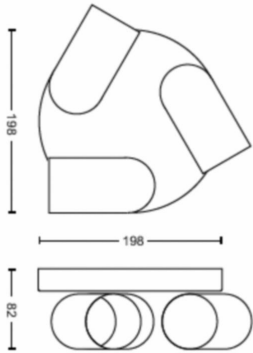

PHILIPS

Pongee tak-/
väggspotlight 3 x

Tak-/väggspotlights

Ljuskälla medföljer inte

Svart

50583/30/PN