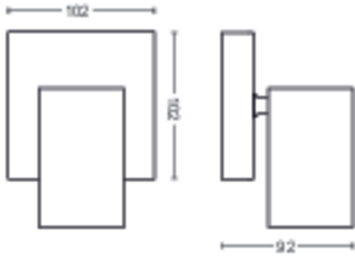

PHILIPS

Kosipo tak-/
väggspotlight

Tak-/väggspotlights

Ljuskälla medföljer inte

Svart

50591/30/PN