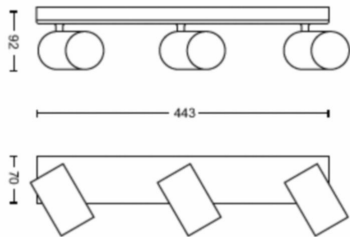

PHILIPS

Kosipo tak-/
väggspotlight 3 x

Tak-/väggspotlights

Ljuskälla medföljer inte

Svart

50593/30/PN