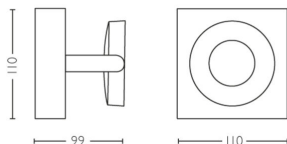

Ju mer du dimrar, desto varmare blir ljuset

Anpassa rummets stämning efter aktiviteten. Med Philips WarmGlow LED-spotlights kan du smidigt dimra till rätt ljusstyrka – från funktionell belysning med mycket ljus till ett mysigt och välkomnande varmt sken. Ju mer du dimrar, desto varmare blir ljuset.

Smidig belysning som ger sinnesro

- ClickFix för enkel installation
- En LED-lampa av hög kvalitet som samtidigt sparar energi
- Lampan har en livslängd för upp till 30 års användning
- Full ljusstyrka omedelbart när den tänds
- Högt ljusflöde – 500 lumen
- Utformad för att vara behaglig för ögonen
- Integrerad LED-ljuskälla
- 5 års garanti som ger sinnesro

Mångsidig belysning för dagens olika stunder

- Förändra atmosfären genom att justera med dimmern

Överlägsen design för ett optimalt ljusflöde

- Högkvalitativt material som håller länge
- Justerbart spothuvud för maximal flexibilitet
- Den perfekta ljuskäglan för accentbelysning