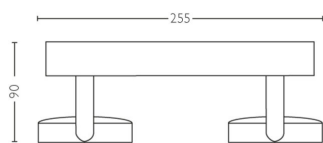

Ju mer du dimrar, desto varmare blir ljuset

Anpassa rummets stämning efter aktiviteten. Med Philips WarmGlow LED-spotlights kan du smidigt dimra till rätt ljusstyrka – från funktionell belysning med mycket ljus till ett mysigt och välkomnande varmt sken. Ju mer du dimrar, desto varmare blir ljuset.

Smidig belysning som ger sinnesro

- ClickFix för enkel installation
- En LED-lampa av hög kvalitet som samtidigt sparar energi
- Lampan har en livslängd för upp till 30 års användning
- Full ljusstyrka omedelbart när den tänds
- Högt ljusflöde – 1000 lumen
- Utformad för att vara behaglig för ögonen
- Integrerad LED-ljuskälla
- 5 års garanti som ger sinnesro

Mångsidig belysning för dagens olika stunder

- Förändra atmosfären genom att justera med dimmern

Överlägsen design för ett optimalt ljusflöde

- Högkvalitativt material som håller länge
- Justerbart spothuvud för maximal flexibilitet
- Den perfekta ljuskäglan för accentbelysning