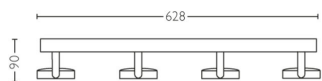

Ju mer du dimrar, desto varmare blir ljuset

Anpassa rummets stämning efter aktiviteten. Med Philips WarmGlow LED-spotlights kan du smidigt dimra till rätt ljusstyrka – från funktionell belysning med mycket ljus till ett mysigt och välkomnande varmt sken. Ju mer du dimrar, desto varmare blir ljuset.

Smidig belysning som ger sinnesro

- ClickFix för enkel installation
- En LED-lampa av hög kvalitet som samtidigt sparar energi
- Lampan har en livslängd för upp till 30 års användning
- Full ljusstyrka omedelbart när den tänds
- Högt ljusflöde – 2 000 lumen
- Utformad för att vara behaglig för ögonen
- Integrerad LED-ljuskälla
- 5 års garanti som ger sinnesro

Mångsidig belysning för dagens olika stunder

- Förändra atmosfären genom att justera med dimmern

Överlägsen design för ett optimalt ljusflöde

- Högkvalitativt material som håller länge
- Justerbart spothuvud för maximal flexibilitet
- Den perfekta ljuskäglan för accentbelysning