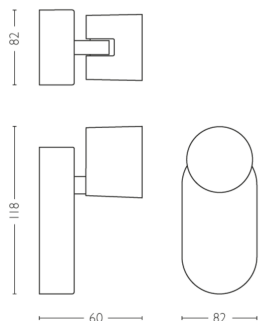

# PHILIPS

Star tak-/  
väggspotlight

Tak-/väggspotlights

2 200–2 700 K

Vit

Dimbar; WarmGlow

Enkel att installera med ClickFix

56240/31/P0