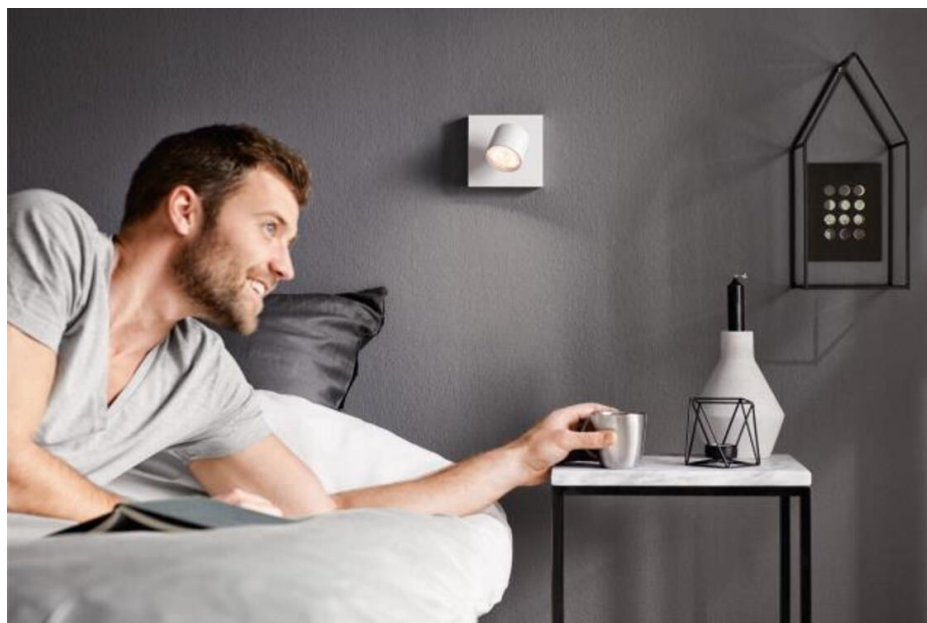

## Ju mer du dimrar, desto varmare blir ljuset

Anpassa rummets stämning efter aktiviteten. Med Philips WarmGlow LED-spotlights kan du smidigt dimra till rätt ljusstyrka – från funktionell belysning med mycket ljus till ett mysigt och välkomnande varmt sken. Ju mer du dimrar, desto varmare blir ljuset.