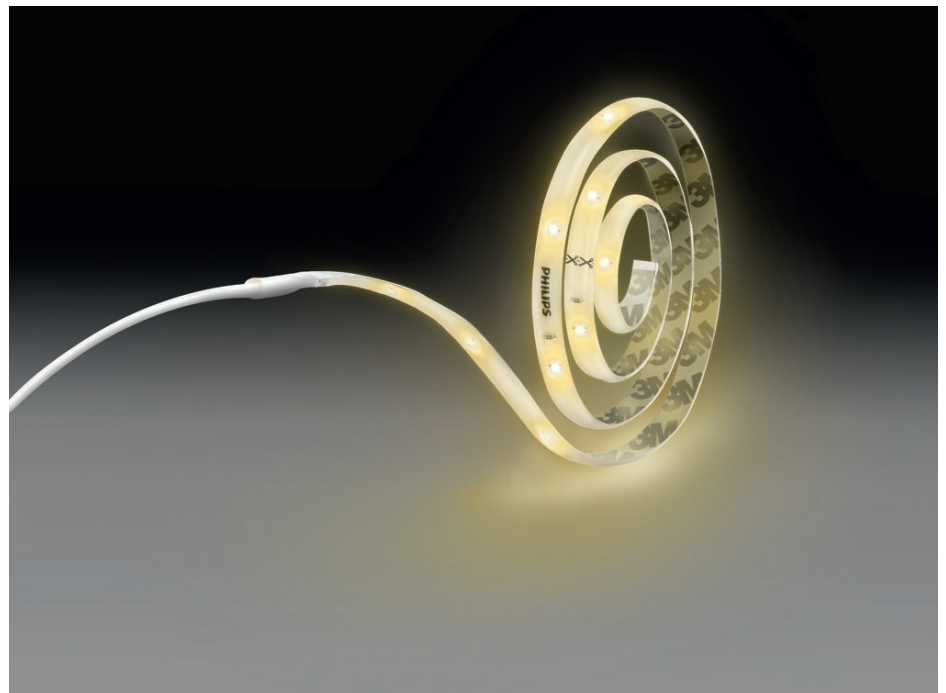

PHILIPS

Ljusslinga 5 m

Lightstrips

3 500 K

Genomskinlig

8718696164228

Överlägsen ljuskvalitet och design

Linjärt behagligt ljus för ditt hem

Matcha din inredning

- Kompakt storlek för mindre utrymmen

Material och ytbehandling

- Material av hög kvalitet

Funktioner

Kompakt storlek för mindre utrymmen

Perfekt för montering i små utrymmen

Material av hög kvalitet

Hållbart och snyggt material håller längre.

Specifikationer

Lampans egenskaper

- Avsedd användning: Inomhus

Design och finish

- Färg: Genomskinlig
- Material: Plast

Hållbarhet

- Antal tändcykler: 15 000
- Nominell livslängd: 20 000

Ljusslinga/Lightstrip

- Kan förlängas: Nej

Övrigt

- Särskilt utformad för: Sovrum, Vardagsrum, Matrum, Kök, Kontor, Hall
- Stil: Contemporary
- Typ: LED-strips
- EyeComfort: Nej

Övriga egenskaper

- Ström: 225 mA