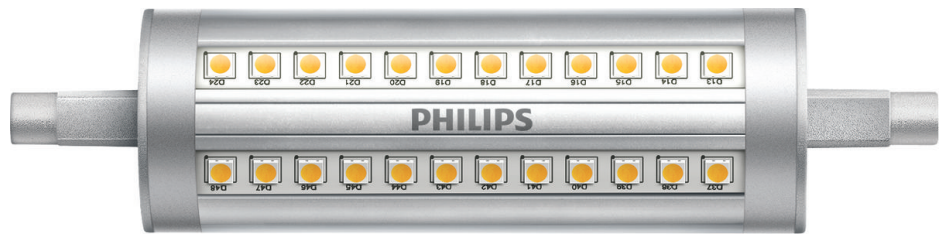

PHILIPS

Spot 100 W R7S

LED

3 000 K

1 600 lm

15 000 tim.

Dimming

8718699780371

Dimbar Linear LED-ljuskälla med en 300°-stråle

Den här innovativa Linear LED-ljuskällan är den perfekta ersättningen för halogenlampor med R7S, och den är mycket mer energieffektiv.

Ljus av hög kvalitet

- Kallt, uppiggande ljus

Funktioner

3500 K [LED-lampor]

Ljuskälla med färgtemperatur på 3 500 K som ger kallt, uppiggande ljus och en inbjudande atmosfär – perfekt när du bjuder hem vänner eller kopplar av med en bra bok.

Specifikationer

Lampans egenskaper

- Avsedd användning: Inomhus
- Lampans form: Icke riktad reflektor
- Sockel: R7s
- Ljuskällans ytbehandling: Klar
- Dimbar: Ja
- Material i lampan: Plast

Hållbarhet

- Antal tändcykler: 50 000
- Nominell livslängd: 15 000