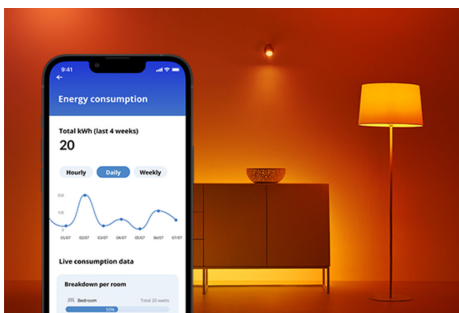

## Wi-Fi BLE 60W A60 E27 927 DIM 1PF/6

Njut av mer bekvämlighet i vardagen med denna smarta WiZ LED A60-ljuskälla. Denna ljuskälla ger ett mjukt vitt ljus som kan dimmas till önskad ljusstyrka via en app eller med rösten. Du kan ställa in ett schema för att slå på och stänga av lampor enligt dina dagliga eller veckovisa rutiner. Du kan också styra lamporna via fjärråtkomst om du inte är hemma. WiZ-lampor ansluter till din befintliga Wi-Fi-router, ingen ytterligare enhet behövs.

## Smarta belysningsfunktioner som är enkla att ställa in

Få tillgång till de smarta funktionerna direkt genom att ansluta WiZ-lampan till ditt Wi-Fi-nätverk. Styr belysningen när du inte är hemma genom att schemalägga lamporna så att de tänds och släcks automatiskt. Du behöver inte installera extra produkter såsom nav eller port!