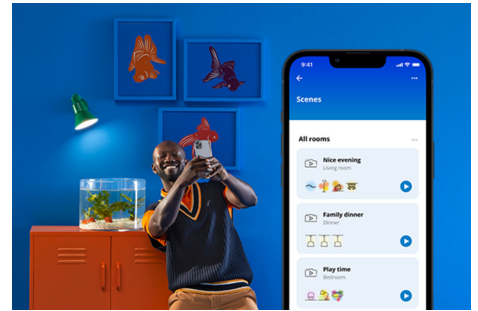

WIZ

Filamentljuskälla bärnstensgul 50 W G125 E27

Försök att hitta en mer elegant ljuskälla! Dessa globformade, bärnstensbelagda LED-ljuskällor skapar en vintagelook för dina dekorativa armaturer och överallt där du vill ha en elegant touch. Välj bland hundratals nyanser av vitt ljus från mysigt till kallt eller schemalägg för att automatiskt anpassa efter dina föränderliga behov och sinnesstämningar. Allt kan styras via Wi-Fi med WiZ-appen, WiZ-fjärrkontrollen eller rösten.

PRODUKTFÖRDELAR

- Inställbar vit smart ljuskälla
- Upp till 640 lumen
- Enkel plug and play
- Styr med app eller röst

Smarta belysningsfunktioner som är enkla att ställa in

Få tillgång till de smarta funktionerna direkt genom att ansluta WIZ-lamporna till ditt Wi-Fi-nätverk. Styr belysningen när du inte är hemma genom att schemalägga lamporna så att de tänds och släcks automatiskt. Du behöver inte installera extra produkter såsom nav eller port!

Ställ in lampor efter ditt eget schema

Automatisera de smarta lamporna så att de följer dina dagliga eller veckovisa rutiner. Schemalägg lamporna att tändas på morgonen eller innan du kommer hem, och låt dem vara släckta för att spara energi när de inte behöver vara tända.

Skapa en perfekt ljusscen

Skapa en egen blandning av olika färgstarka och vita ljuslägen för en perfekt stämning för alla tillfällen. Spara den nya scenen och välj den när du vill med WIZ-appen eller rösten.