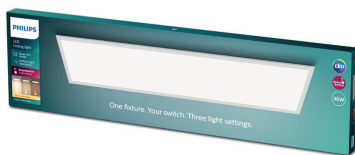

LED-panel som kan dimras utan dimmer

Ibland vill du anpassa ljuset beroende på vad du håller på med. Med den här Philips SceneSwitch LED-panelen kan du enkelt ändra ljusinställningen med din befintliga strömbrytare. Ingen dimmer eller extra installation krävs.

Utformad för vardagsrum och sovrum

- Perfekt när du vill koppla av och umgås

Matcha din inredning

- Supersmidig utformning

Ljuseffekt

- Jämn ljusfördelning

Förstklassig kvalitet

- EyeComfort – ljus som är behagligt för ögonen
- Enkelt att rengöra