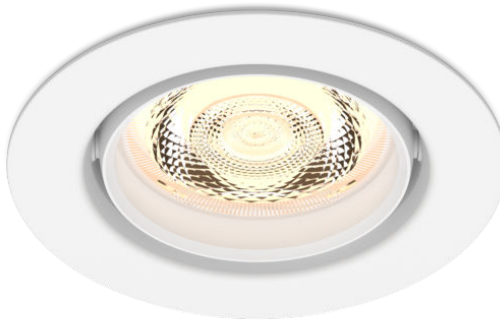

PHILIPS

Planet infälld lampa

Infällda lampor

2 200–2 700 K

White

Dimbar

8719514328594

Ju mer du dimrar desto varmare blir ljuset.

Skapa den perfekta stämningen med dimbara, infällda Philips LED WarmGlow-spottar. Ju mer du dimrar desto varmare blir ljuset.

Specifikationer

Lampans egenskaper

- Avsedd användning: Inomhus

Design och finish

- Färg: White
- Material: Metall, Plast

Hållbarhet

- Antal tändcykler: 50 000

Extra funktion/tillbehör medföljer.

- Justerbart spothuvud: Ja
- Dimbar med fjärrkontroll: Nej
- Integrerad LED-belysning: Ja
- Fjärrkontroll medföljer: Nej

Ljusegenskaper

- Spridningsvinkel: 36 °
- Färgkonsekvens: 5 SDCM
- Färgåtergivningsindex: 80

Övrigt

- Särskilt utformad för: Sovrum, Vardagsrum, Matrum, Kök, Hemmakontor
- Stil: Contemporary
- Typ: Infällda lampor
- EyeComfort: Ja
- Fler egenskaper: Dimbar